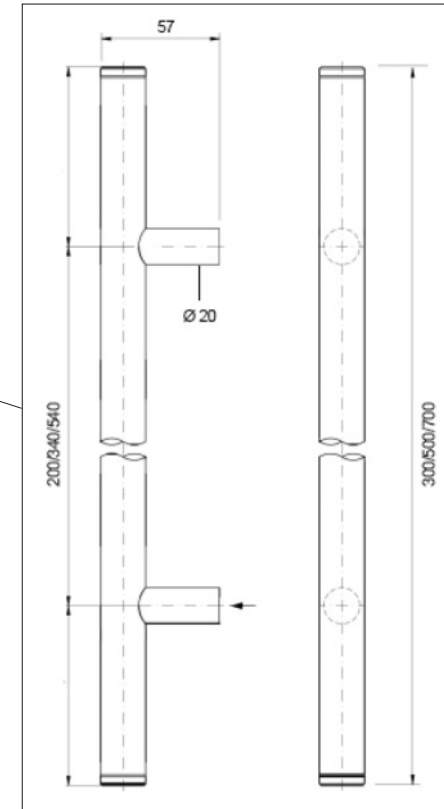

MIG

MEESTER[®]
IN GLAS

Glazen pendeldeur

MIG

MEESTER[®]
IN GLAS

U-greep 200 | 500 | 1000