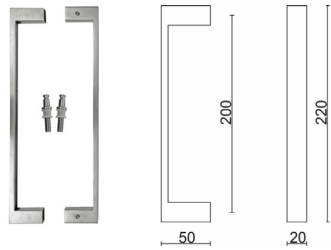

MIG

MEESTER[®]
IN GLAS

Glazen pendeldeur

MIG

MEESTER[®]
IN GLAS

U-greep 200 | 500 | 1000