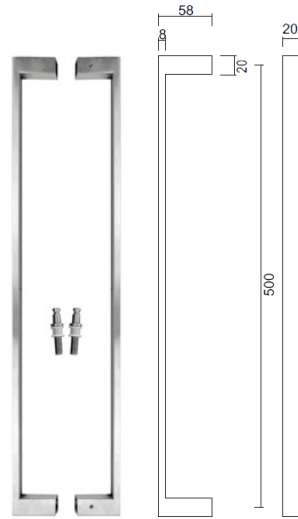

MIG

MEESTER[®]
IN GLAS

Glazen pendeldeur

MIG

MEESTER[®]
IN GLAS

U-greep 200 | 500 | 1000