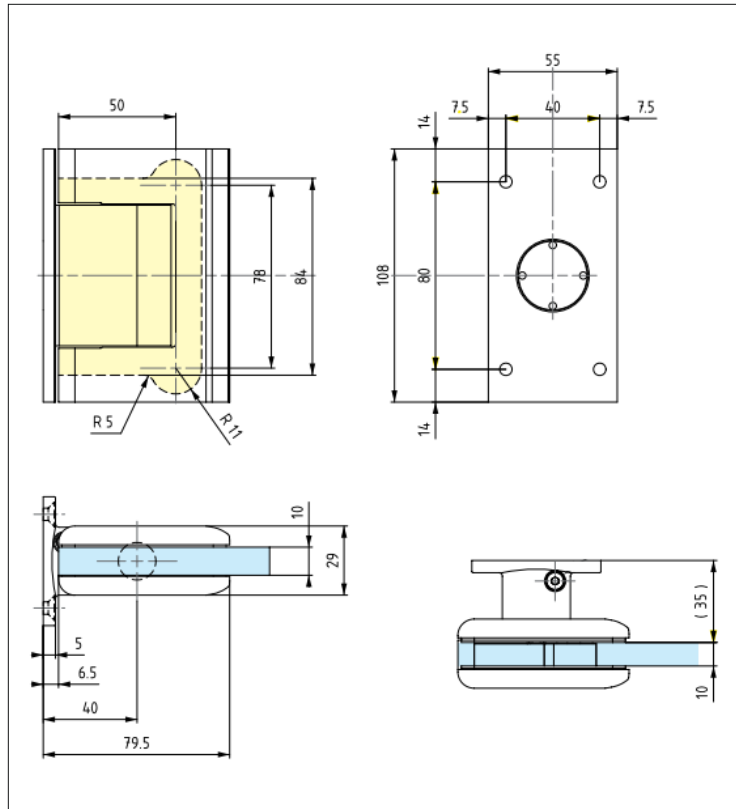

MIG

MEESTER[®]
IN GLAS

Glazen pendeldeur

MIG

MEESTER[®]
IN GLAS

U-greep 200 | 500 | 1000