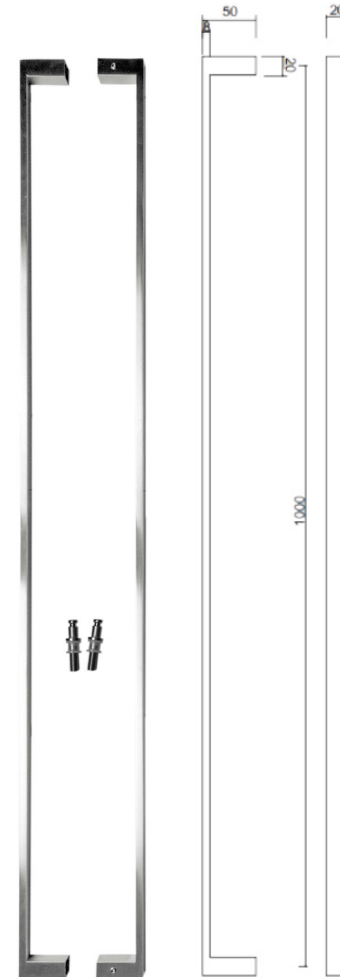

MIG

MEESTER[®]
IN GLAS

Glazen pendeldeur

MIG

MEESTER[®]
IN GLAS

U-greep 200 | 500 | 1000